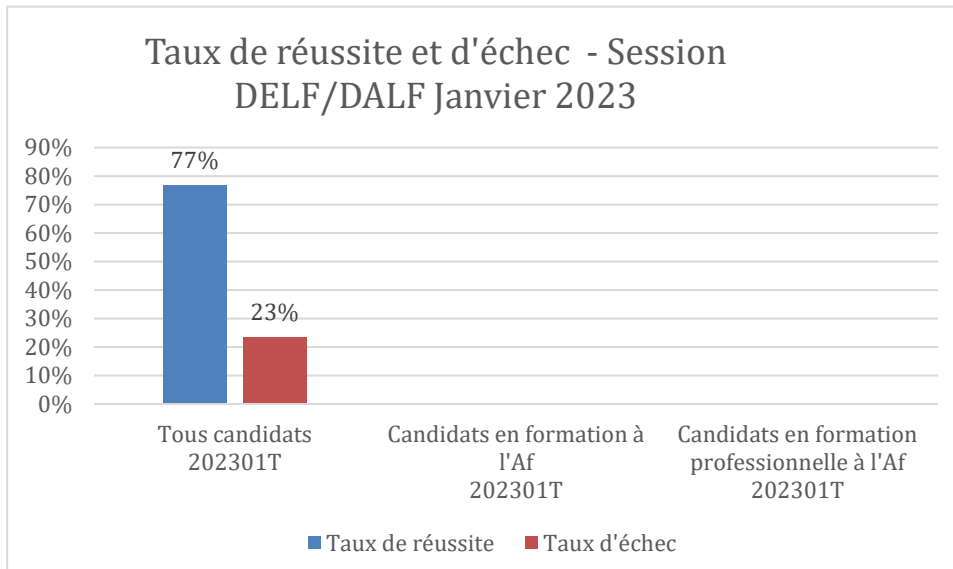

TAUX DE REUSSITE ET D'ECHEC AUX EXAMENS DELF/DALF 2023

Niveaux A1, A2, B1, B2, C1 et C2
Centre d'examen d'Aix-en-Provence et de Marseille

Taux annuel

Alliance Française

Aix-Marseille Provence

Taux par session