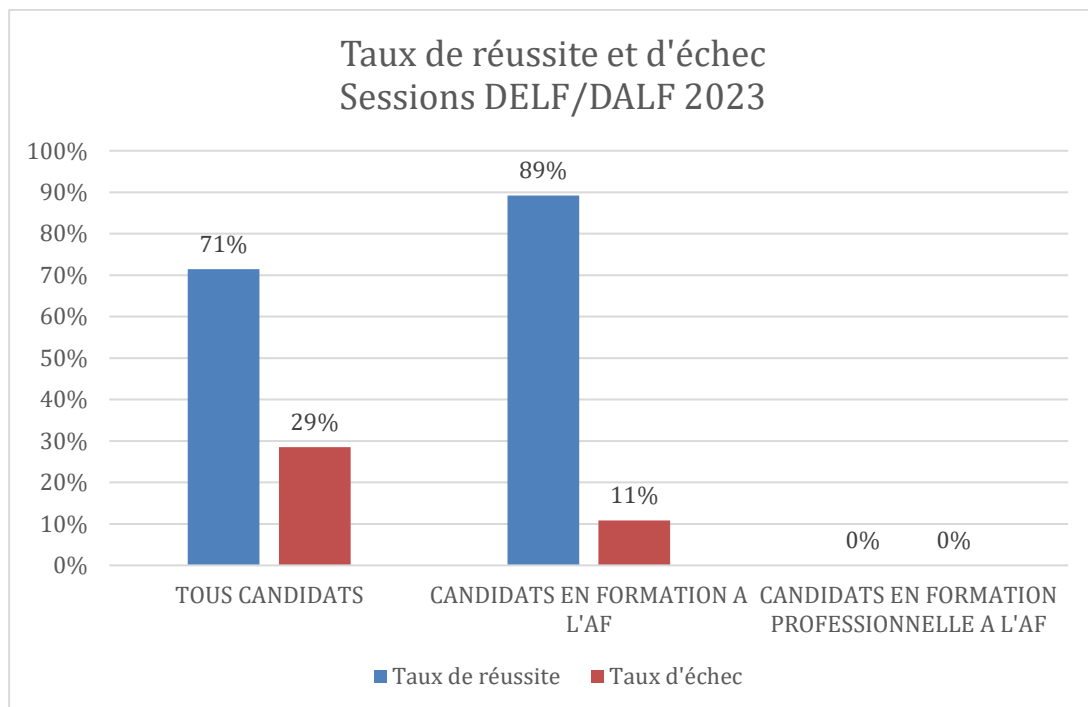

TAUX DE REUSSITE ET D'ECHEC AUX EXAMENS DELF/DALF 2023

Niveaux A1, A2, B1, B2, C1 et C2
Centre d'examen d'Aix-en-Provence et de Marseille

Taux annuel

Alliance Française

Aix-Marseille Provence

Taux par session