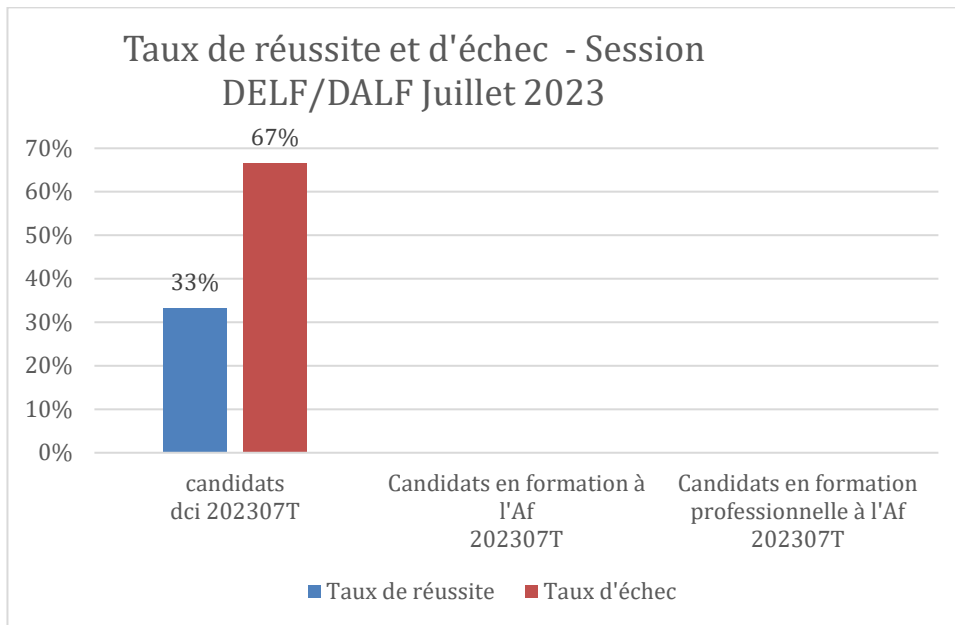

www.afaixmarseille.org

Etablissement Privé d'Enseignement Supérieur
RNE 013366P

Siret 782 886 576 000 35
APE 8559B
Formation Continue 93131187913

Alliance Française

Aix-Marseille Provence

+33 (0)4 96 10 24 60 contact-mrs@afaixmarseille.org
72-74 rue Saint Suffren – 13006 MARSEILLE