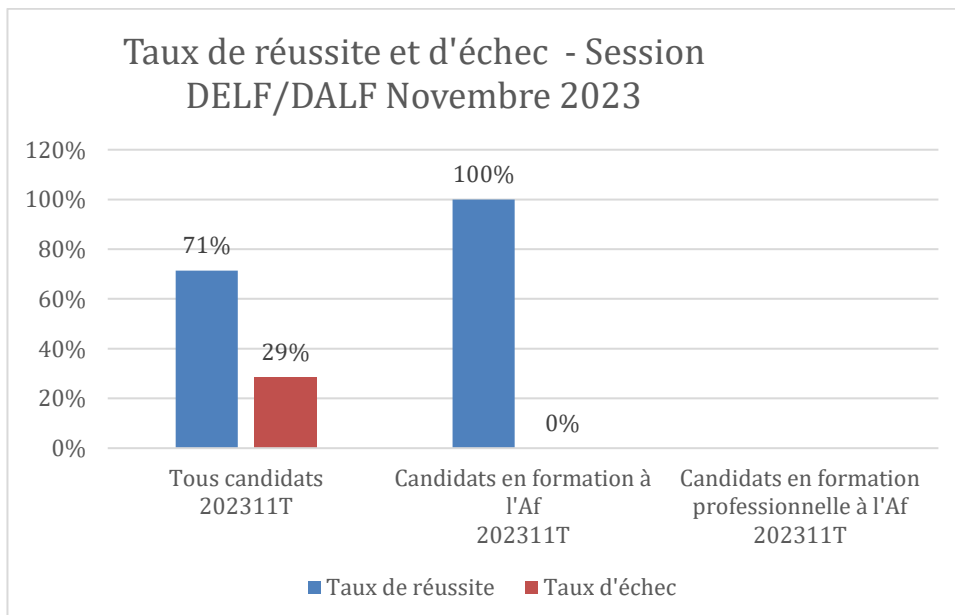

Alliance Française

Aix-Marseille Provence

+33 (0)4 96 1
72-74 rue Sai

+33 (0)9 73 1
4 place Barth
13100 AIX-EM

www.afaixma

Supérieur
NE 013366P

Siret 782 886 576 000 35
APE 8559B
ation Continue 93131187913