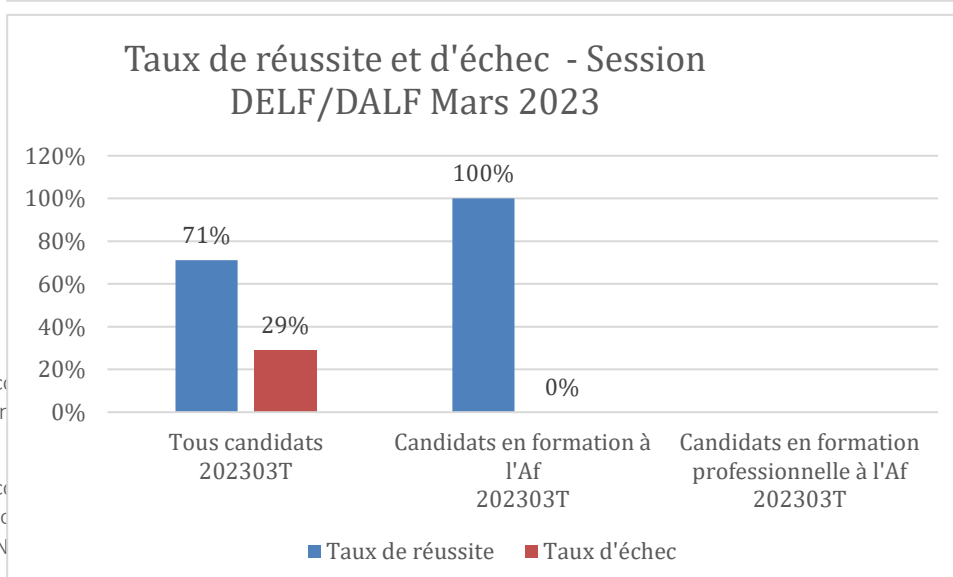

TAUX DE REUSSITE ET D'ECHEC AUX EXAMENS DELF/DALF 2023

Niveaux A1, A2, B1, B2, C1 et C2
Centre d'examen d'Aix-en-Provence et de Marseille

Taux annuel

Alliance Française

Aix-Marseille Provence

Taux par session