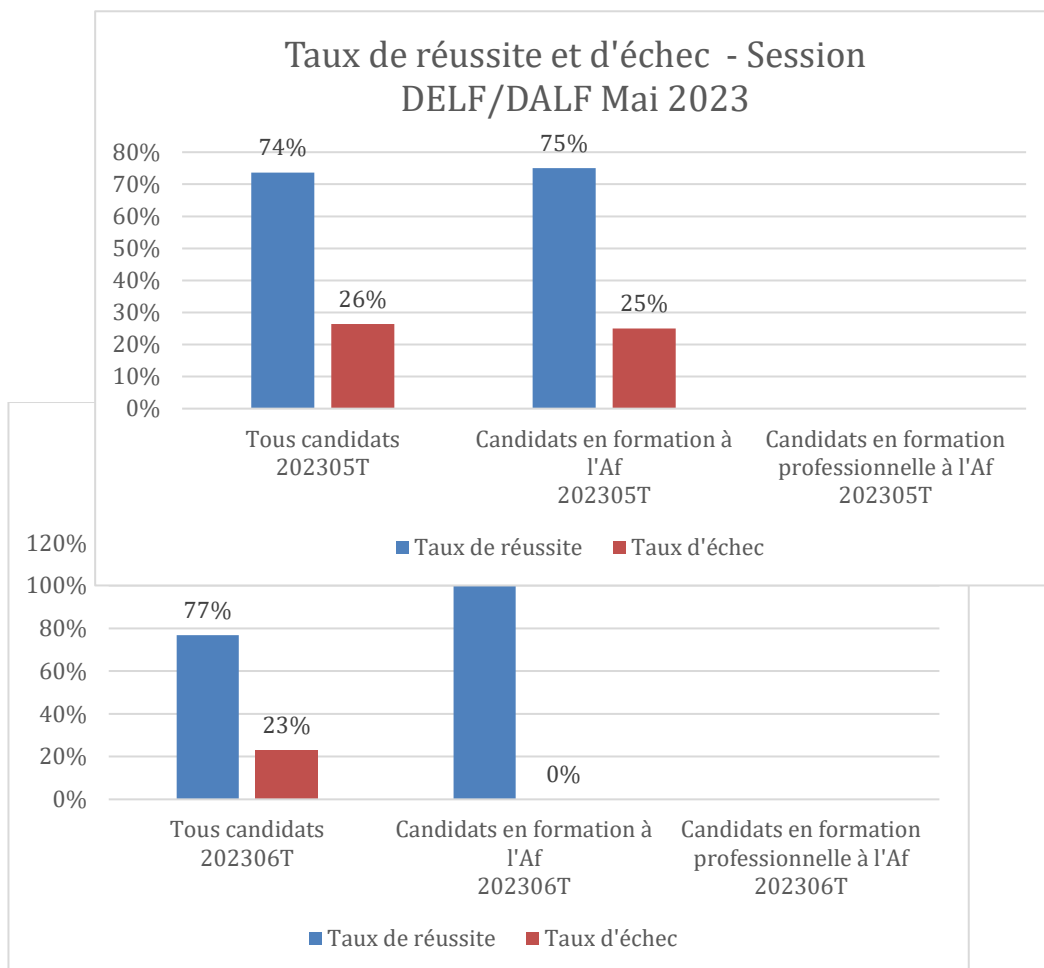

Alliance Française

Aix-Marseille Provence

+33 (0)4 96 10 24 60 contact-mrs@afaixmarseille.org
72-74 rue Saint Suffren – 13006 MARSEILLE

+33 (0)9 73 10 43 91 contact-aix@afaixmarseille.org
4 place Barthélémy Niollon – Immeuble Grand Angle
13100 AIX-EN-PROVENCE

www.afaixmarseille.org

Etablissement Privé d'Enseignement Supérieur
RNE 013366P

Siret 782 886 576 000 35
APE 8559B
Formation Continue 93131187913