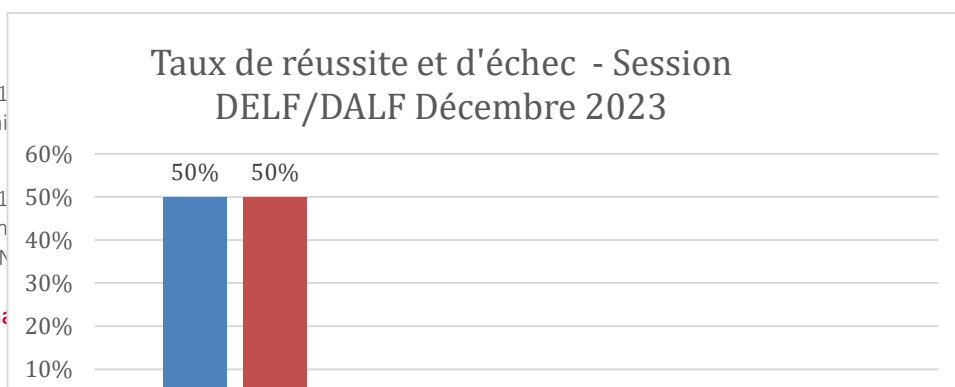

Alliance Française

Aix-Marseille Provence

+33 (0)4 96 1
72-74 rue Sai

+33 (0)9 73 1
4 place Barth
13100 AIX-EM

www.afaixma

Supérieur
NE 013366P

Siret 782 886 576 000 35
APE 8559B
ation Continue 93131187913