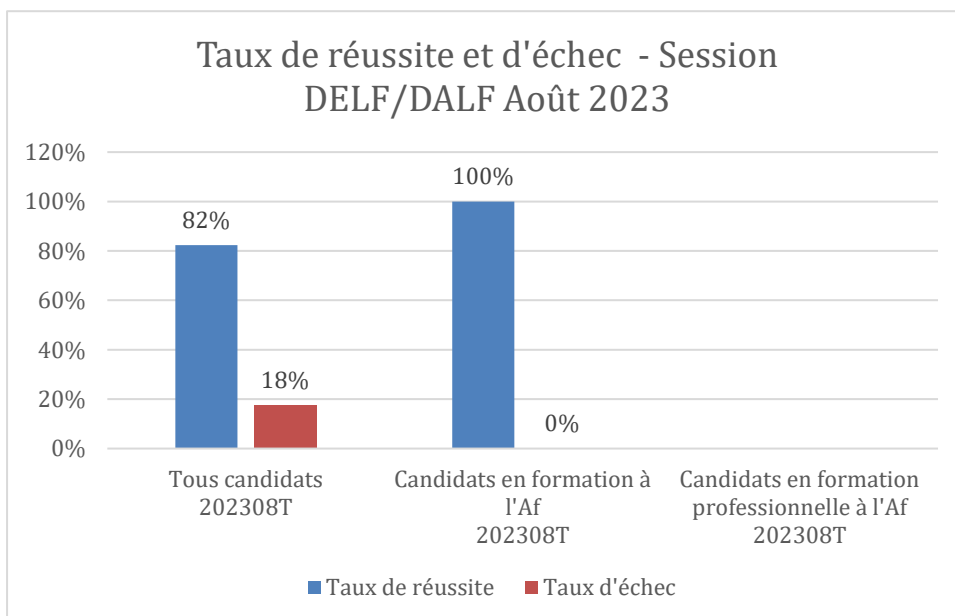

www.afaixmarseille.org

Etablissement Privé d'Enseignement Supérieur
RNE 013366P

Siret 782 886 576 000 35
APE 8559B
Formation Continue 93131187913

Alliance Française

Aix-Marseille Provence

+33 (0)4 96 10 24 60 contact-mrs@afaixmarseille.org
72-74 rue Saint Suffren – 13006 MARSEILLE