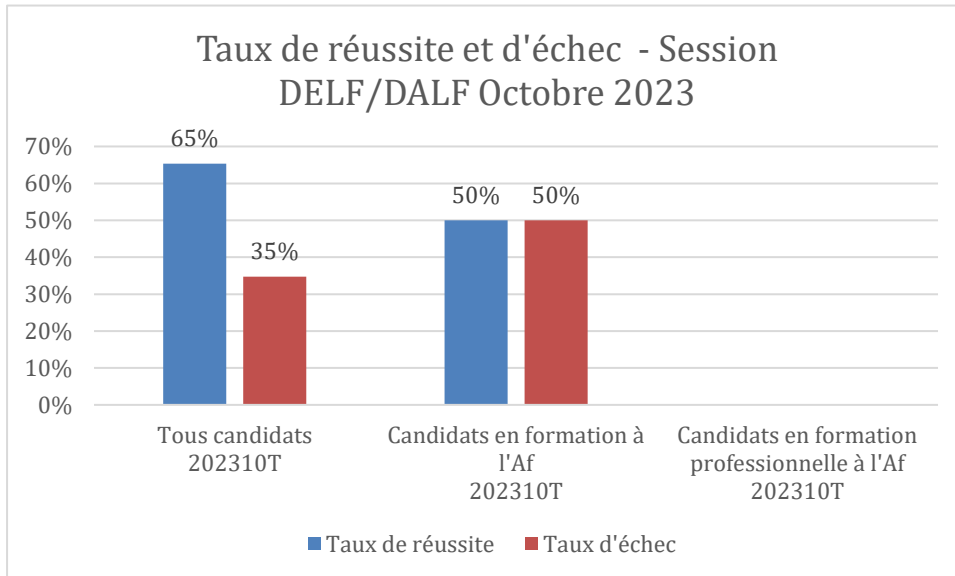

Alliance Française

Aix-Marseille Provence

+33 (0)4 96 1
72-74 rue Sai

+33 (0)9 73 1
4 place Barth
13100 AIX-EM

www.afaixma

Supérieur
NE 013366P

Siret 782 886 576 000 35
APE 8559B
ation Continue 93131187913