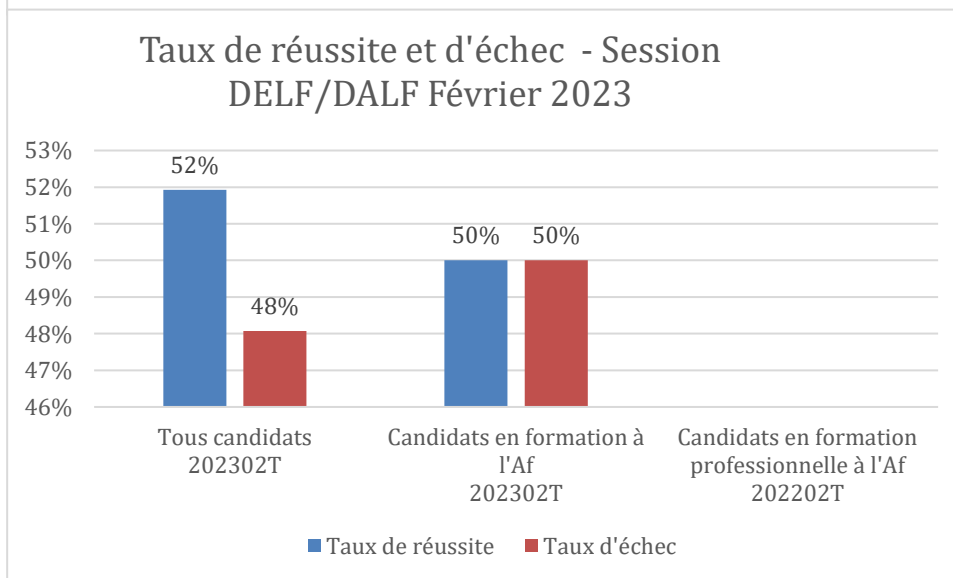

TAUX DE REUSSITE ET D'ECHEC AUX EXAMENS DELF/DALF 2023

Niveaux A1, A2, B1, B2, C1 et C2
Centre d'examen d'Aix-en-Provence et de Marseille

Taux annuel

Alliance Française

Aix-Marseille Provence

Taux par session