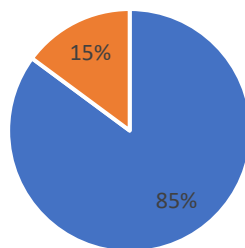

**SESSION JANVIER
2021**

	TOUS CANDIDATS		CANDIDATS EN FORMATION A L'AF		CANDIDATS PROFESSIONNELS	
	Nb de candidats	Nb d'admis	Nb de candidats	Nb d'admis	Nb de candidats	Nb d'admis
A2	5	5	0	0	0	0
B1	19	15	1	1	0	0
B2	29	22	7	5	0	0
C1	18	18	3	3	0	0
C2	3	3	0	0	0	0
TOTAL	74	63	11	9	0	0

Tous candidats
202101T

■ taux de réussite ■ taux d'échec

Candidats en formation à l'AF
202101T

■ taux de réussite ■ taux d'échec