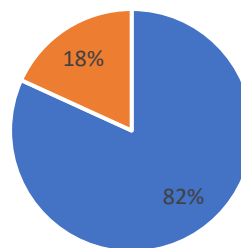

**SESSION JANVIER
2021**

	TOUS CANDIDATS		CANDIDATS EN FORMATION A L'AF		CANDIDATS PROFESSIONNELS	
	Nb de candidats	Nb d'admis	Nb de candidats	Nb d'admis	Nb de candidats	Nb d'admis
A2	5	5	0	0	0	0
B1	19	15	1	1	0	0
B2	29	22	7	5	0	0
C1	18	18	3	3	0	0
C2	3	3	0	0	0	0
TOTAL	74	63	11	9	0	0

Tous candidats
202101T

■ taux de réussite ■ taux d'échec

Candidats en formation à l'AF
202101T

■ taux de réussite ■ taux d'échec